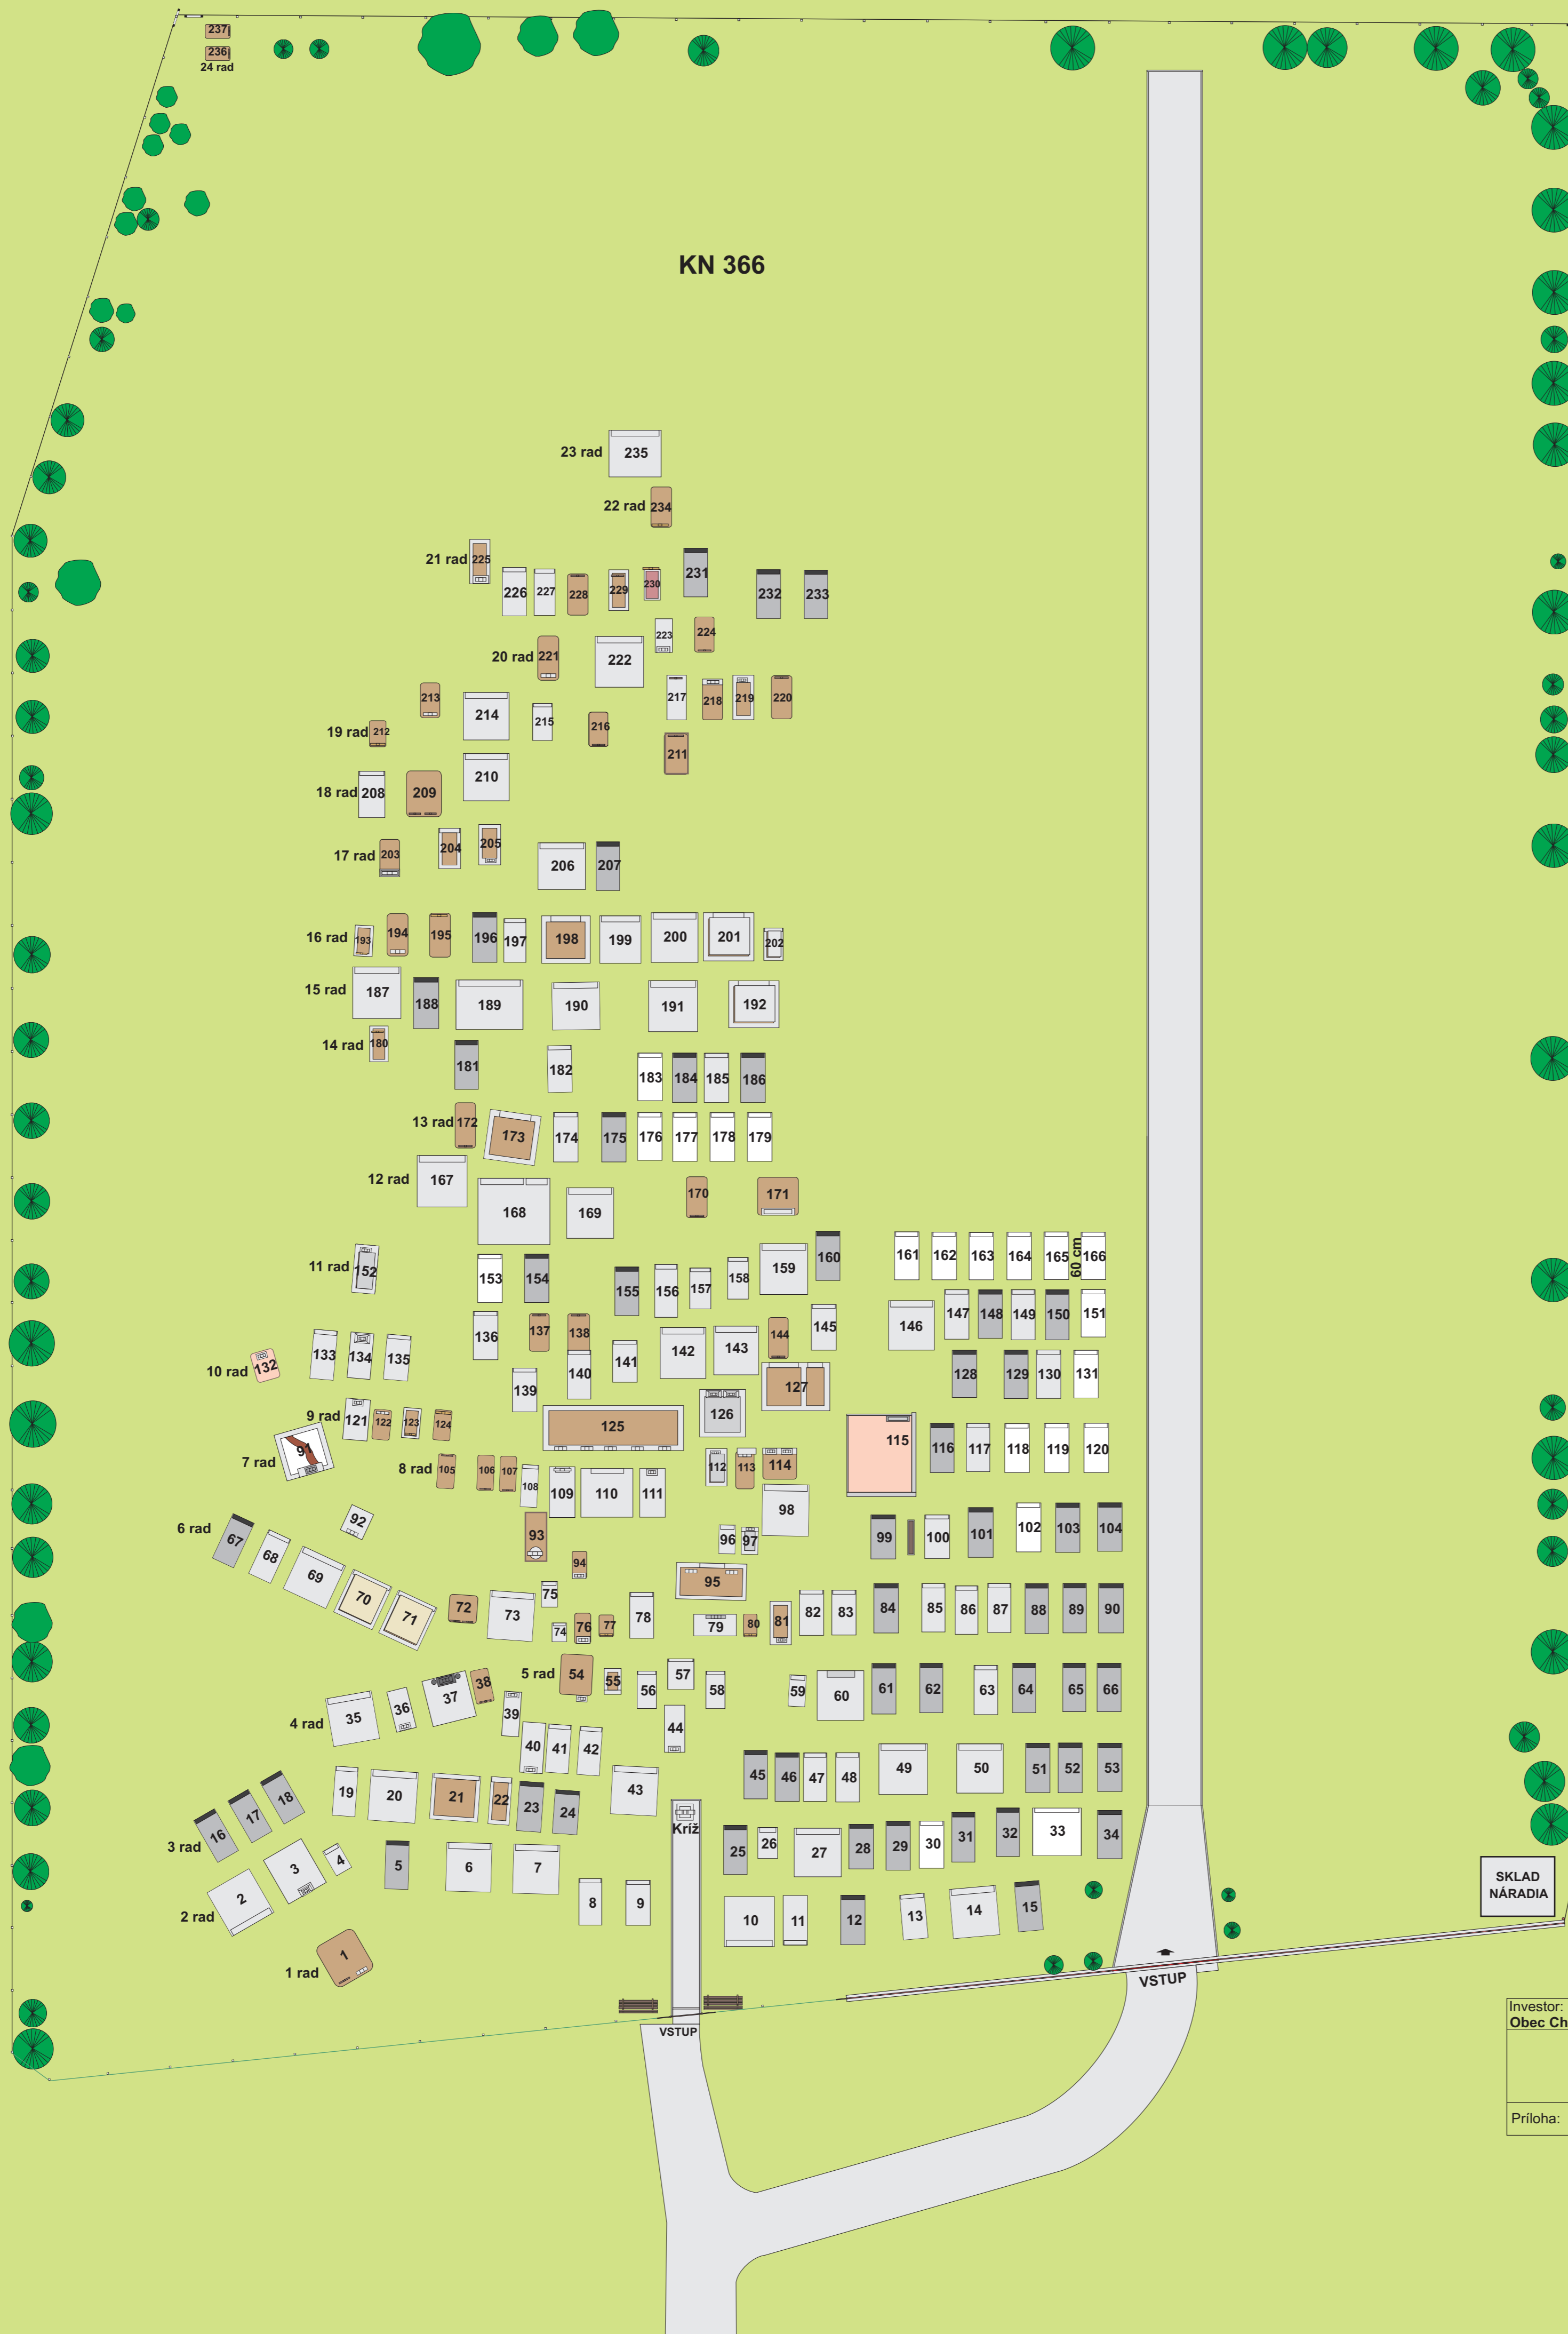

CINTORÍN V OBCI CHOTČA - DOLNÝ

SITUAČNÝ PLÁN HROBOVÝCH MIEST

LEGENDA:

- Dvojhrob
- Dvojhrob s obrubou
- Jednohrob
- Dvojhrob, hrobka nad sebou
- Jednohrob s obrubou
- Voľné hrobové miesta
- Hrob s náhrobným kameňom
- Hrob označený krížom, drevo, kov
- Detský hrob
- Detský hrob s obrubou
- Okrasné stromy a kríky ihličnaté, listnaté

Investor: Obec Chotča	Miesto: Chotča	Vypracoval: Milan GROŠKO
Pasportizácia hrobov a návrh voľných hrobových miest na miestnom cintoríne v obci CHOTČA		Formát: 4 A4
		Dátum: apríl 2015
		Stupeň: pasport
		Mierka: 1 : 200
Príloha: Zakreslenie polohy hrobových miest		