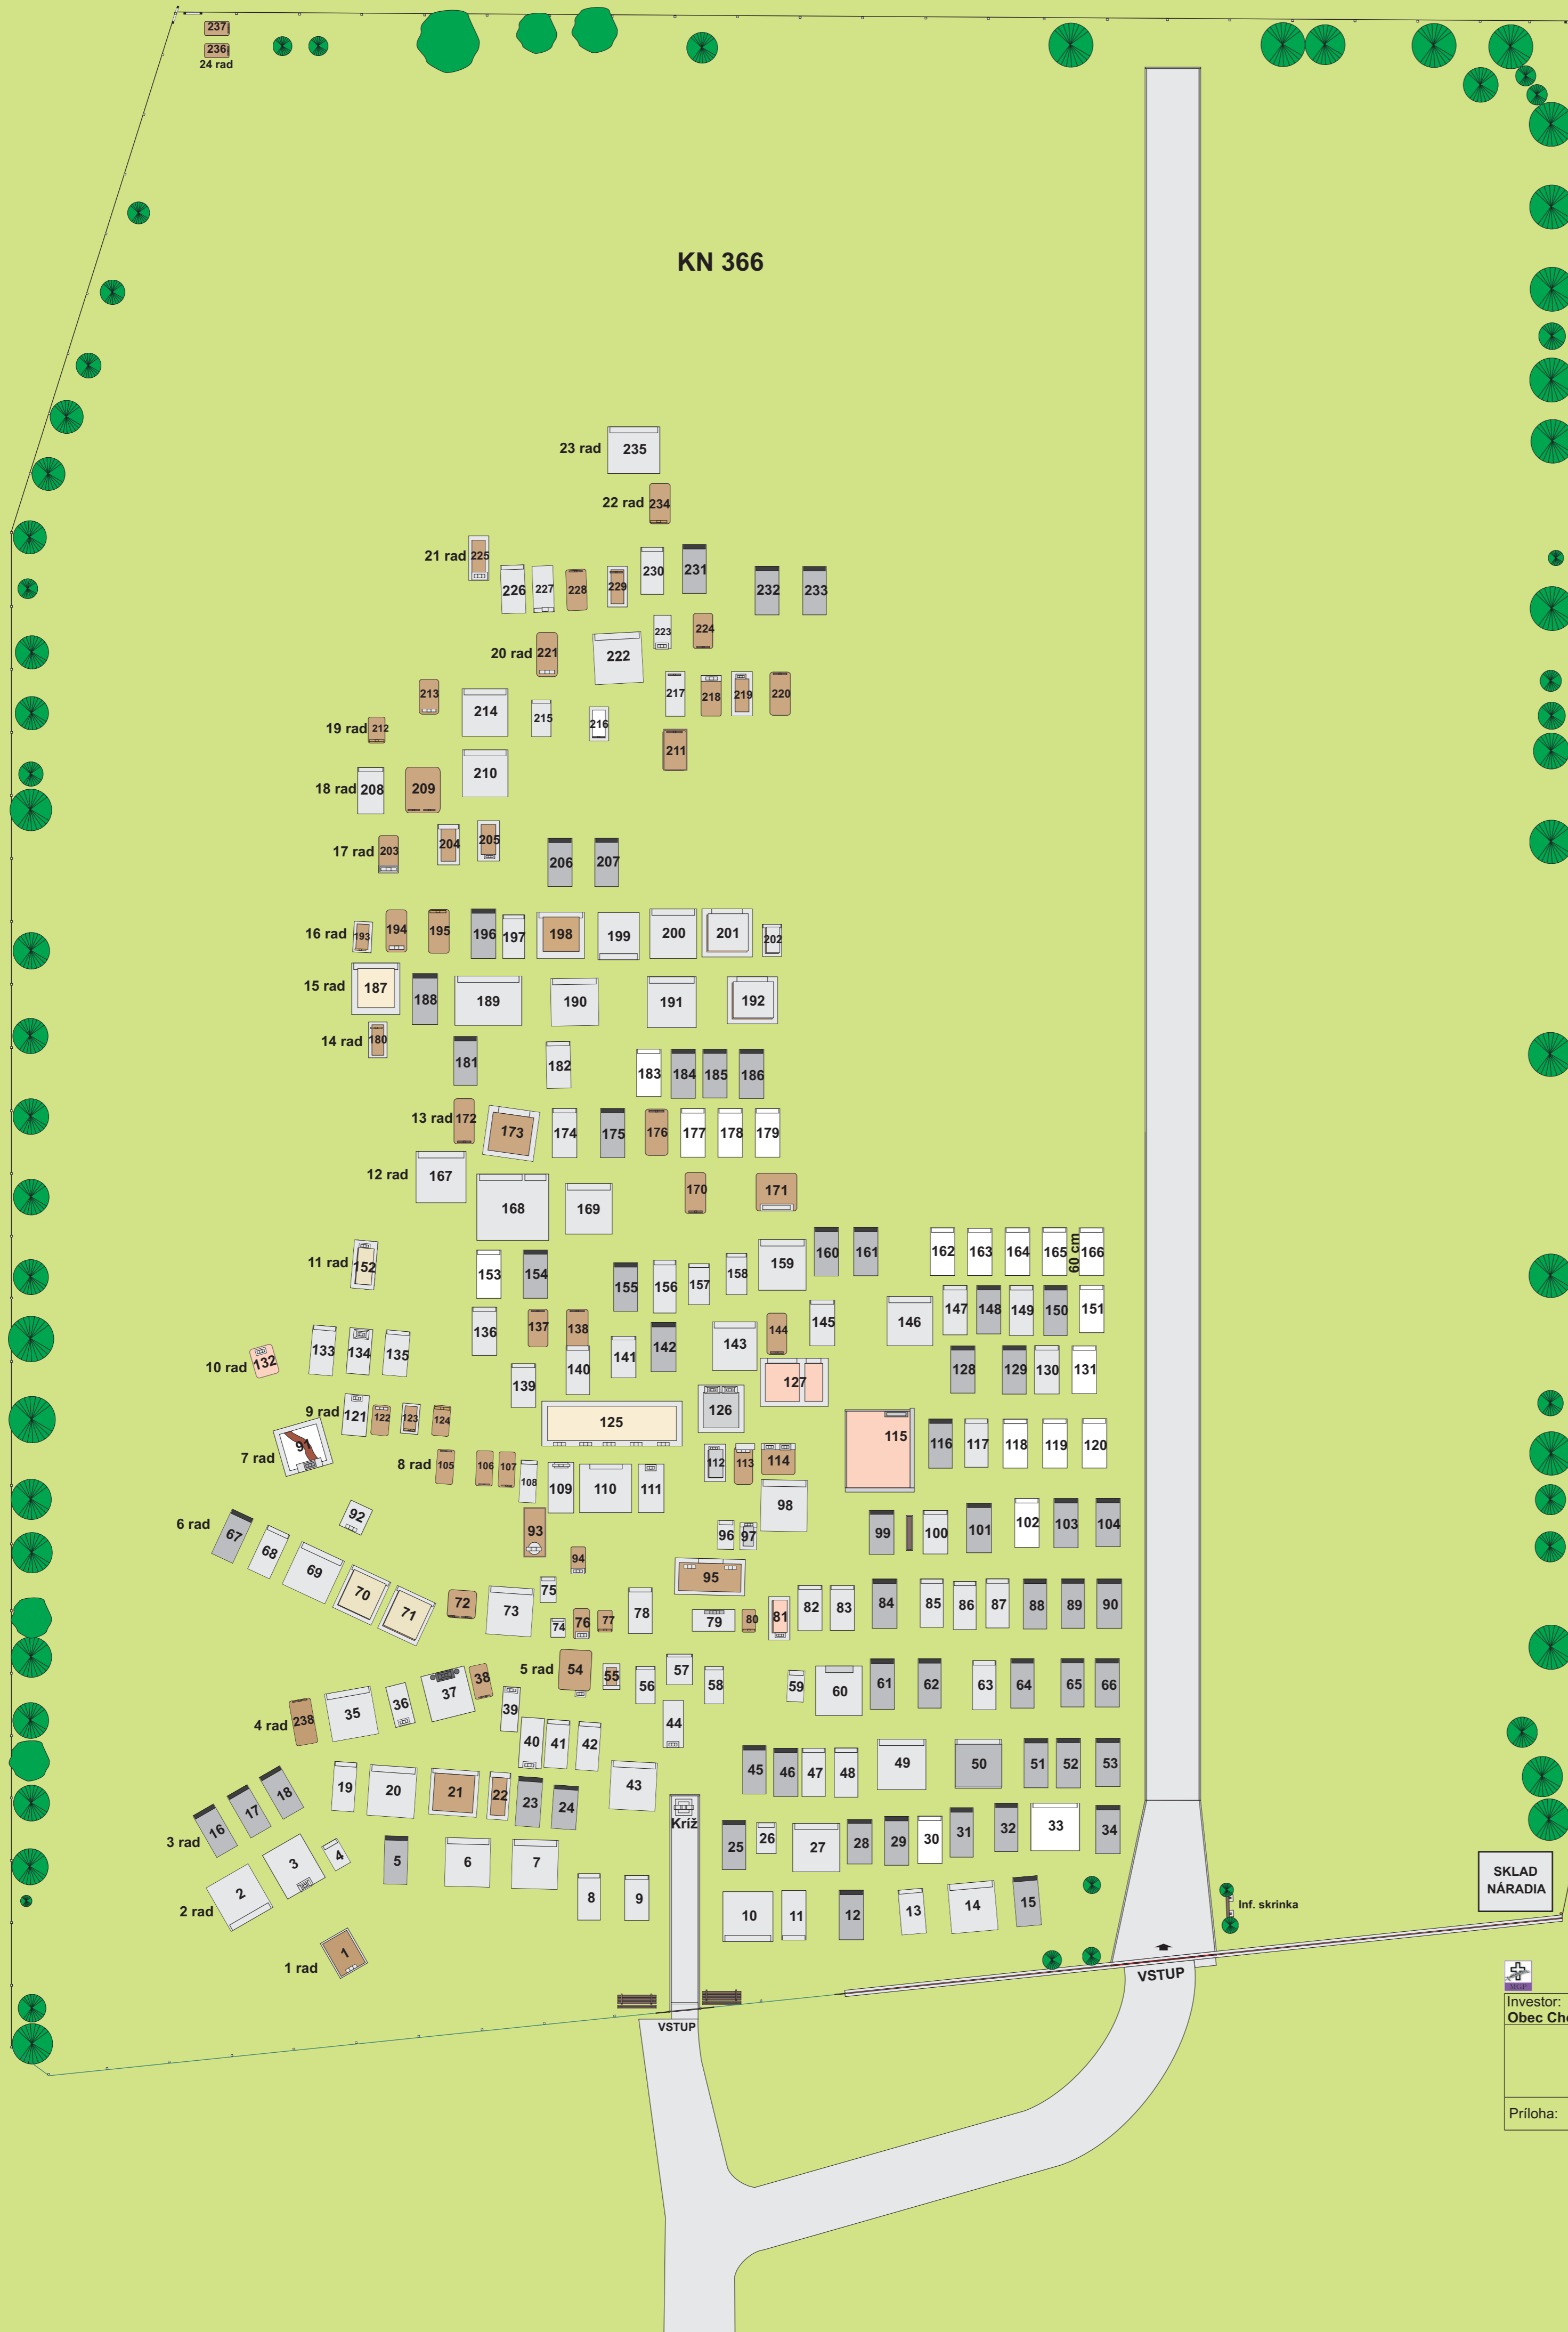

CINTORÍN V OBCI CHOTČA - DOLNÝ

SITUAČNÝ PLÁN HROBOVÝCH MIEST

LEGENDA:

- Dvojhrob
 - Dvojhrob s obrubou
 - Jednohrob
 - Dvojhrob, hrobka nad sebou
 - Jednohrob s obrubou
 - Vofné hrobové miesta
 - Hrob s náhrobným kameňom
 - Hrob označený križom, drevo, kov
 - Detský hrob
 - Detský hrob s obrubou
 - Okrasné stromy a kriky ihličnaté, listnaté
- Aktualizované: 02.05.2018

Investor: Obec Chotča	Miesto: Chotča	Vypracoval: Milan GROŠKO
Pasportizácia hrobov a návrh voľných hrobových miest na miestnom cintoríne v obci CHOTČA		Formát: 4 A4
		Dátum: apríl 2015
		Stupeň: pasport
		Mierka: 1 : 200
Príloha: Zakresenie polohy hrobových miest		