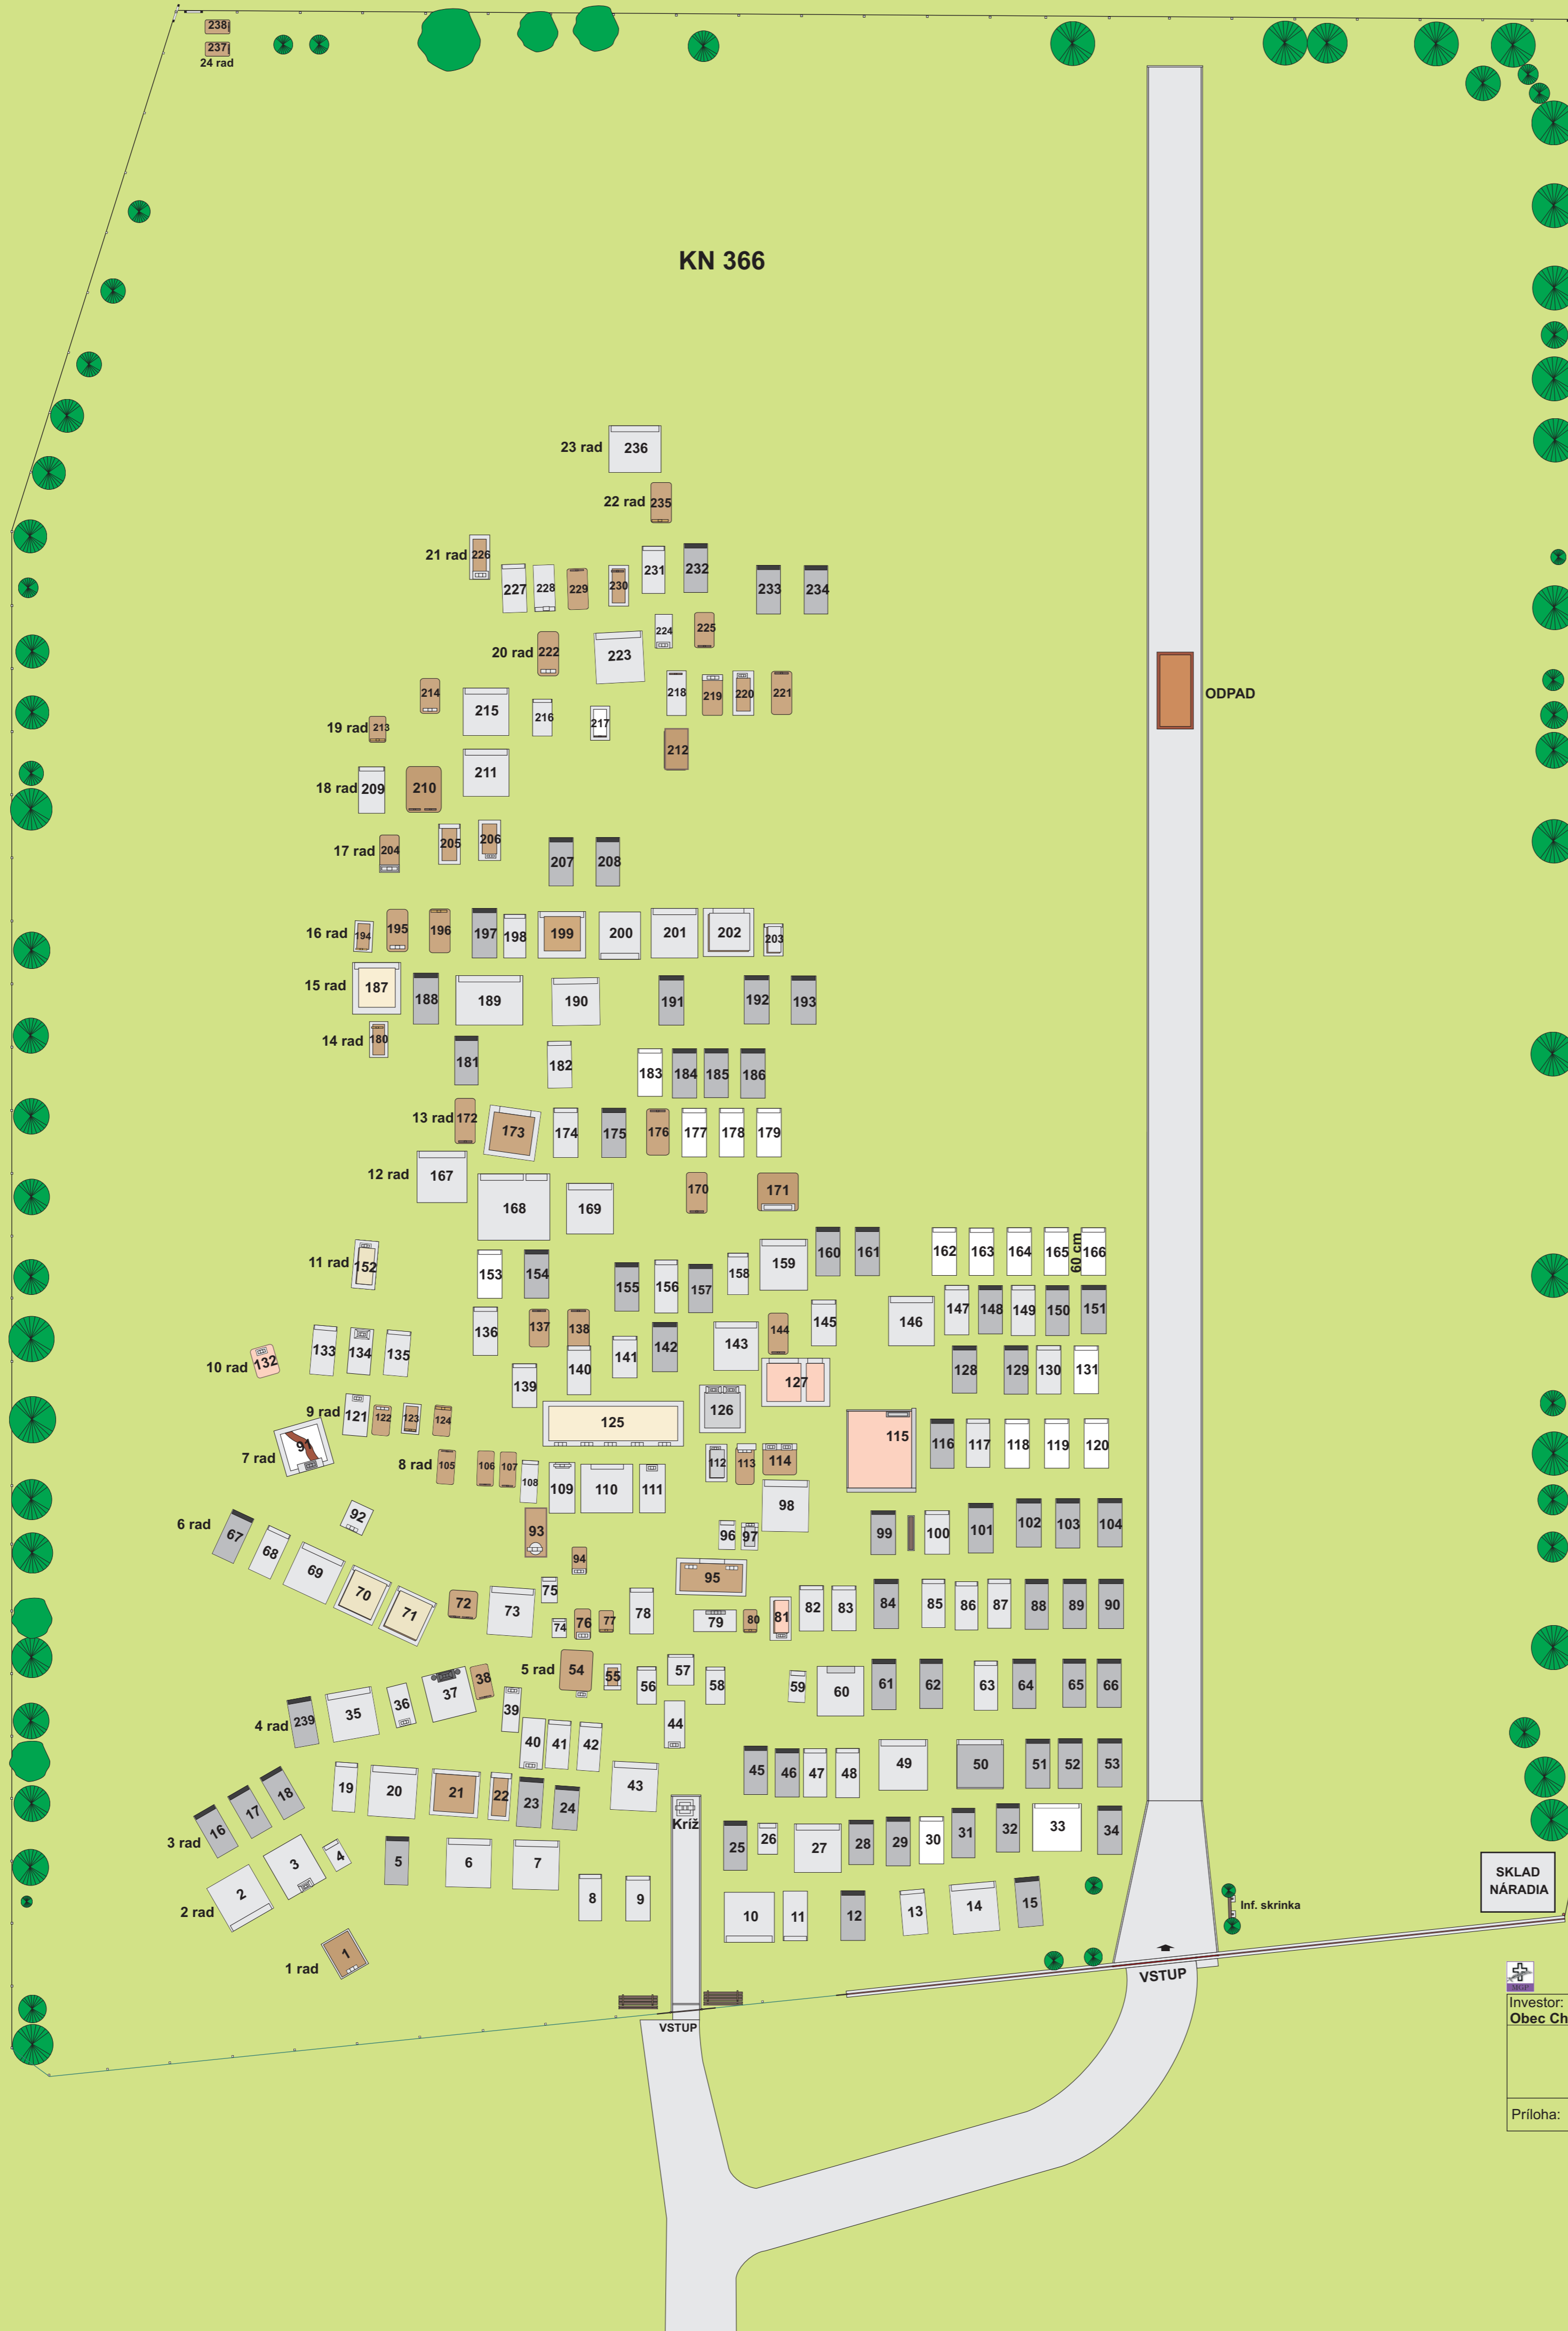

CINTORÍN V OBCI CHOTČA - DOLNÝ

SITUAČNÝ PLÁN HROBOVÝCH MIEST

LEGENDA:

- Dvojhrob
 - Dvojhrob s obrubou
 - Jednohrob
 - Dvojhrob, hrobka nad sebou
 - Jednohrob s obrubou
 - Voľné hrobové miesta
 - Hrob s náhrobným kameňom
 - Hrob označený križom, drevo, kov
 - Detský hrob
 - Detský hrob s obrubou
 - Okrasné stromy a kríky ihličnaté, listnaté
- Aktualizované: 01.05.2019

Investor: Obec Chotča	Miesto: Chotča	Vypracoval: Milan GROŠKO
Pasportizácia hrobov a návrh voľných hrobových miest na miestnom cintoríne v obci CHOTČA		Formát: 4 A4
		Dátum: apríl 2015
		Stupeň: pasport
		Mierka: 1 : 200
Príloha: Zakreslenie polohy hrobových miest		